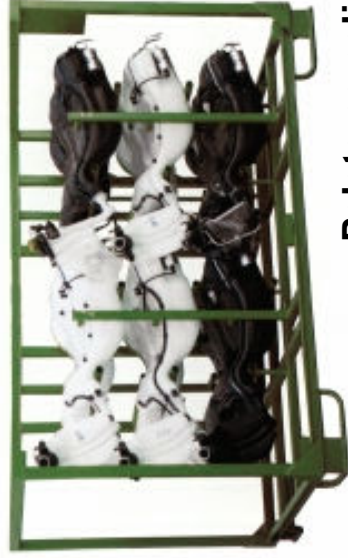

Paleta na palivové nádrže

Naše produkty: